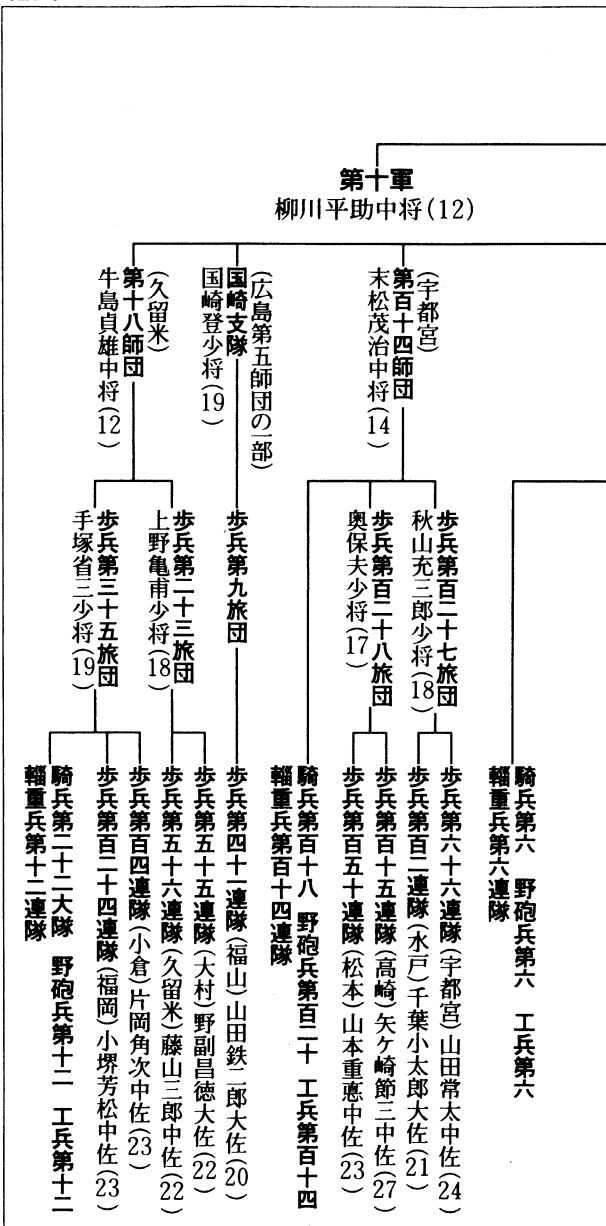

海軍

陸軍

南京攻略戦

参加部隊

()内の数字は、陸士・海兵の期数を示す。